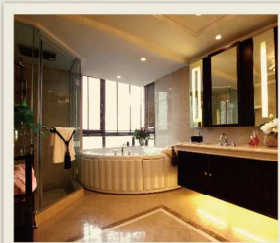

安全、快適な環境

防犯カメラ、24時間監視の警備員配置、24時間のフロントビジネスサービス、電子指紋開閉ドア、室内電子金庫など配置しており、快適且つ安全な生活を保障します。

サービス及び施設

室内の配置施設

- 高速ブロードバンド及びWiFi無料サービス
- ホームシアターシステム
- セントラルエアコン
- 室内電子金庫
- 国際国内直通電話
- 乾湿付きのバスルーム及び大手メーカーのバスタブ
- Duravitの水洗式便器及びウォシュレット付き
- 下記揃え付きのキッチン

食器消毒棚	電子オープン	大手メーカーの洗濯機
2ドア冷蔵庫	トースター	パーコレーター
ガスコンロ	換気扇	電子レンジ
炊飯器	食器	浄水器

- ベランダ ○ スチーマーアイロン ○ アイロン及びアイロン台
- バルコニー ○ 収納付きの玄関
- 独立の収納ルーム ○ クリーニングサービス