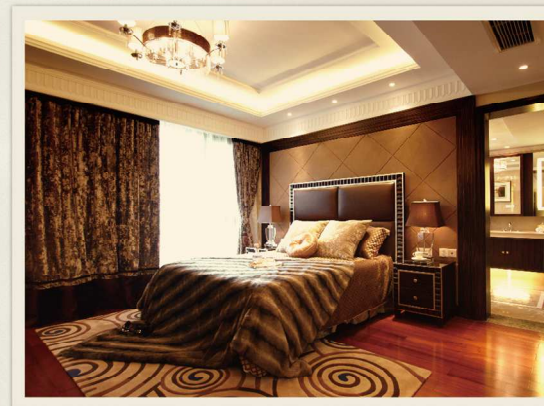

ビジネスセンター

- ファックス* ○ プリンター及びコピー機* ○ 速達サービス*
- 無線WiFi ○ レジャーエリア

フィットネスクラブ

- 25Mコース及び子供用の温水プール ○ エアロビクスルーム
- キッズゲームルーム ○ バトミントンコート
- ペットエリア ○ パーベキューエリア

有料サービス

- レンタカー及び空港まで送迎サービス*
- ベビーシッター及び家政婦サービス*
- 地下駐車場* ○ クリニック* ○ クリーニングサービス*
- ルームサービス* ○ 家庭教師及び語学トレーニングサービス*
- 衛星放送* ○ 旅行及びチケットサービス*

イベント開催

- 旅行 ○ 祝日イベント ○ ホームパーティー ○ 誕生日のお祝い

会員ポイントについて

使うたびに貯まるポイント(1.ポイント数に応じてチケット、旅行及びプレゼントの交換2. 協信公館商店街店舗の割引サービス)

(注:*付き内容は有料サービス)